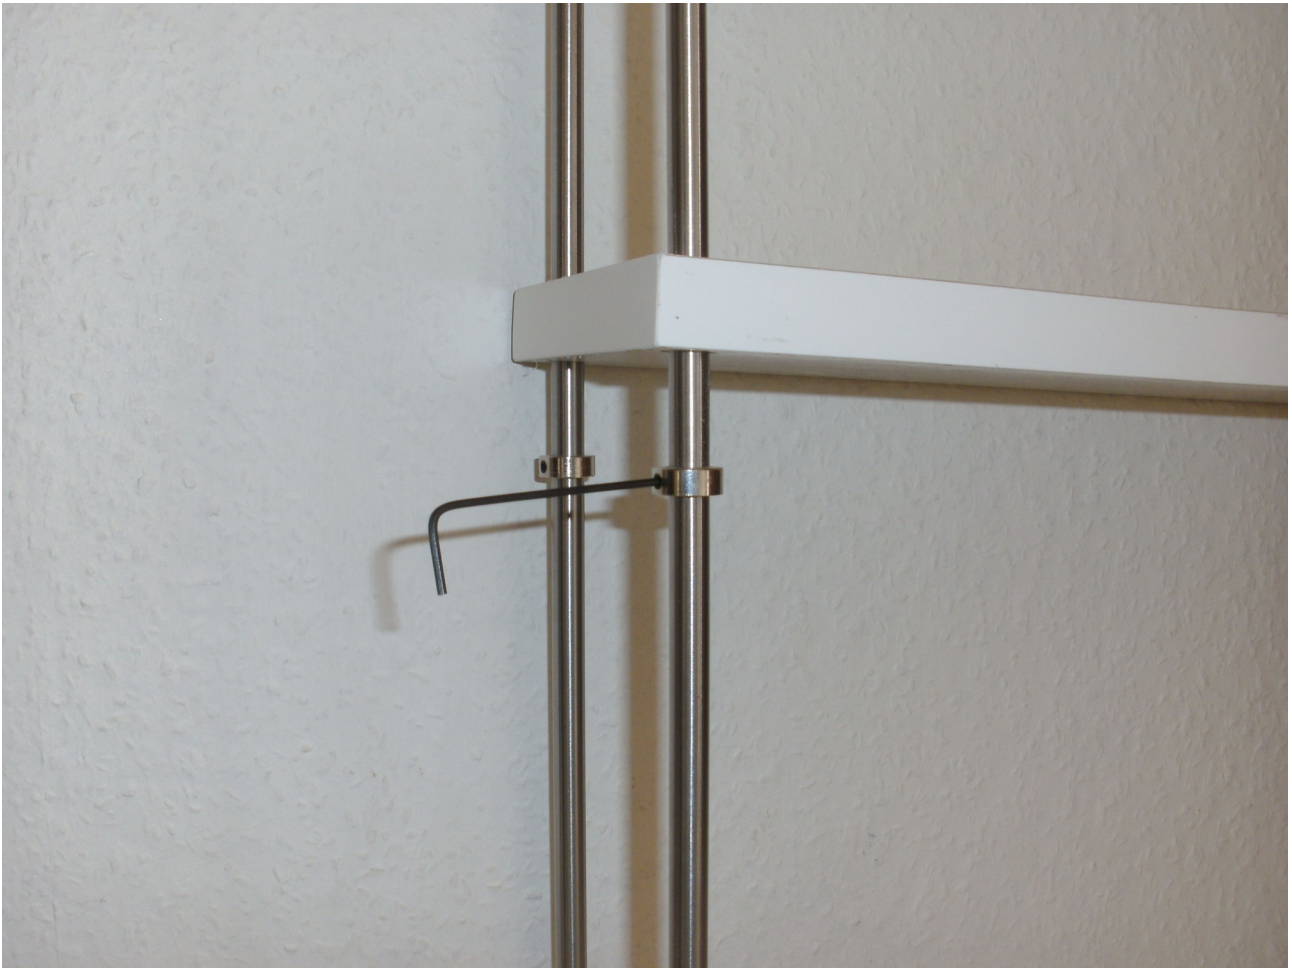

Service af hylder

Skulle det mod forventning ske, at en hyldebærer går løs, er der vedlagt en lille nøgle, der kan bruges til at stramme skruen med.

Håber du får stor glæde af produktet

Med venlig hilsen